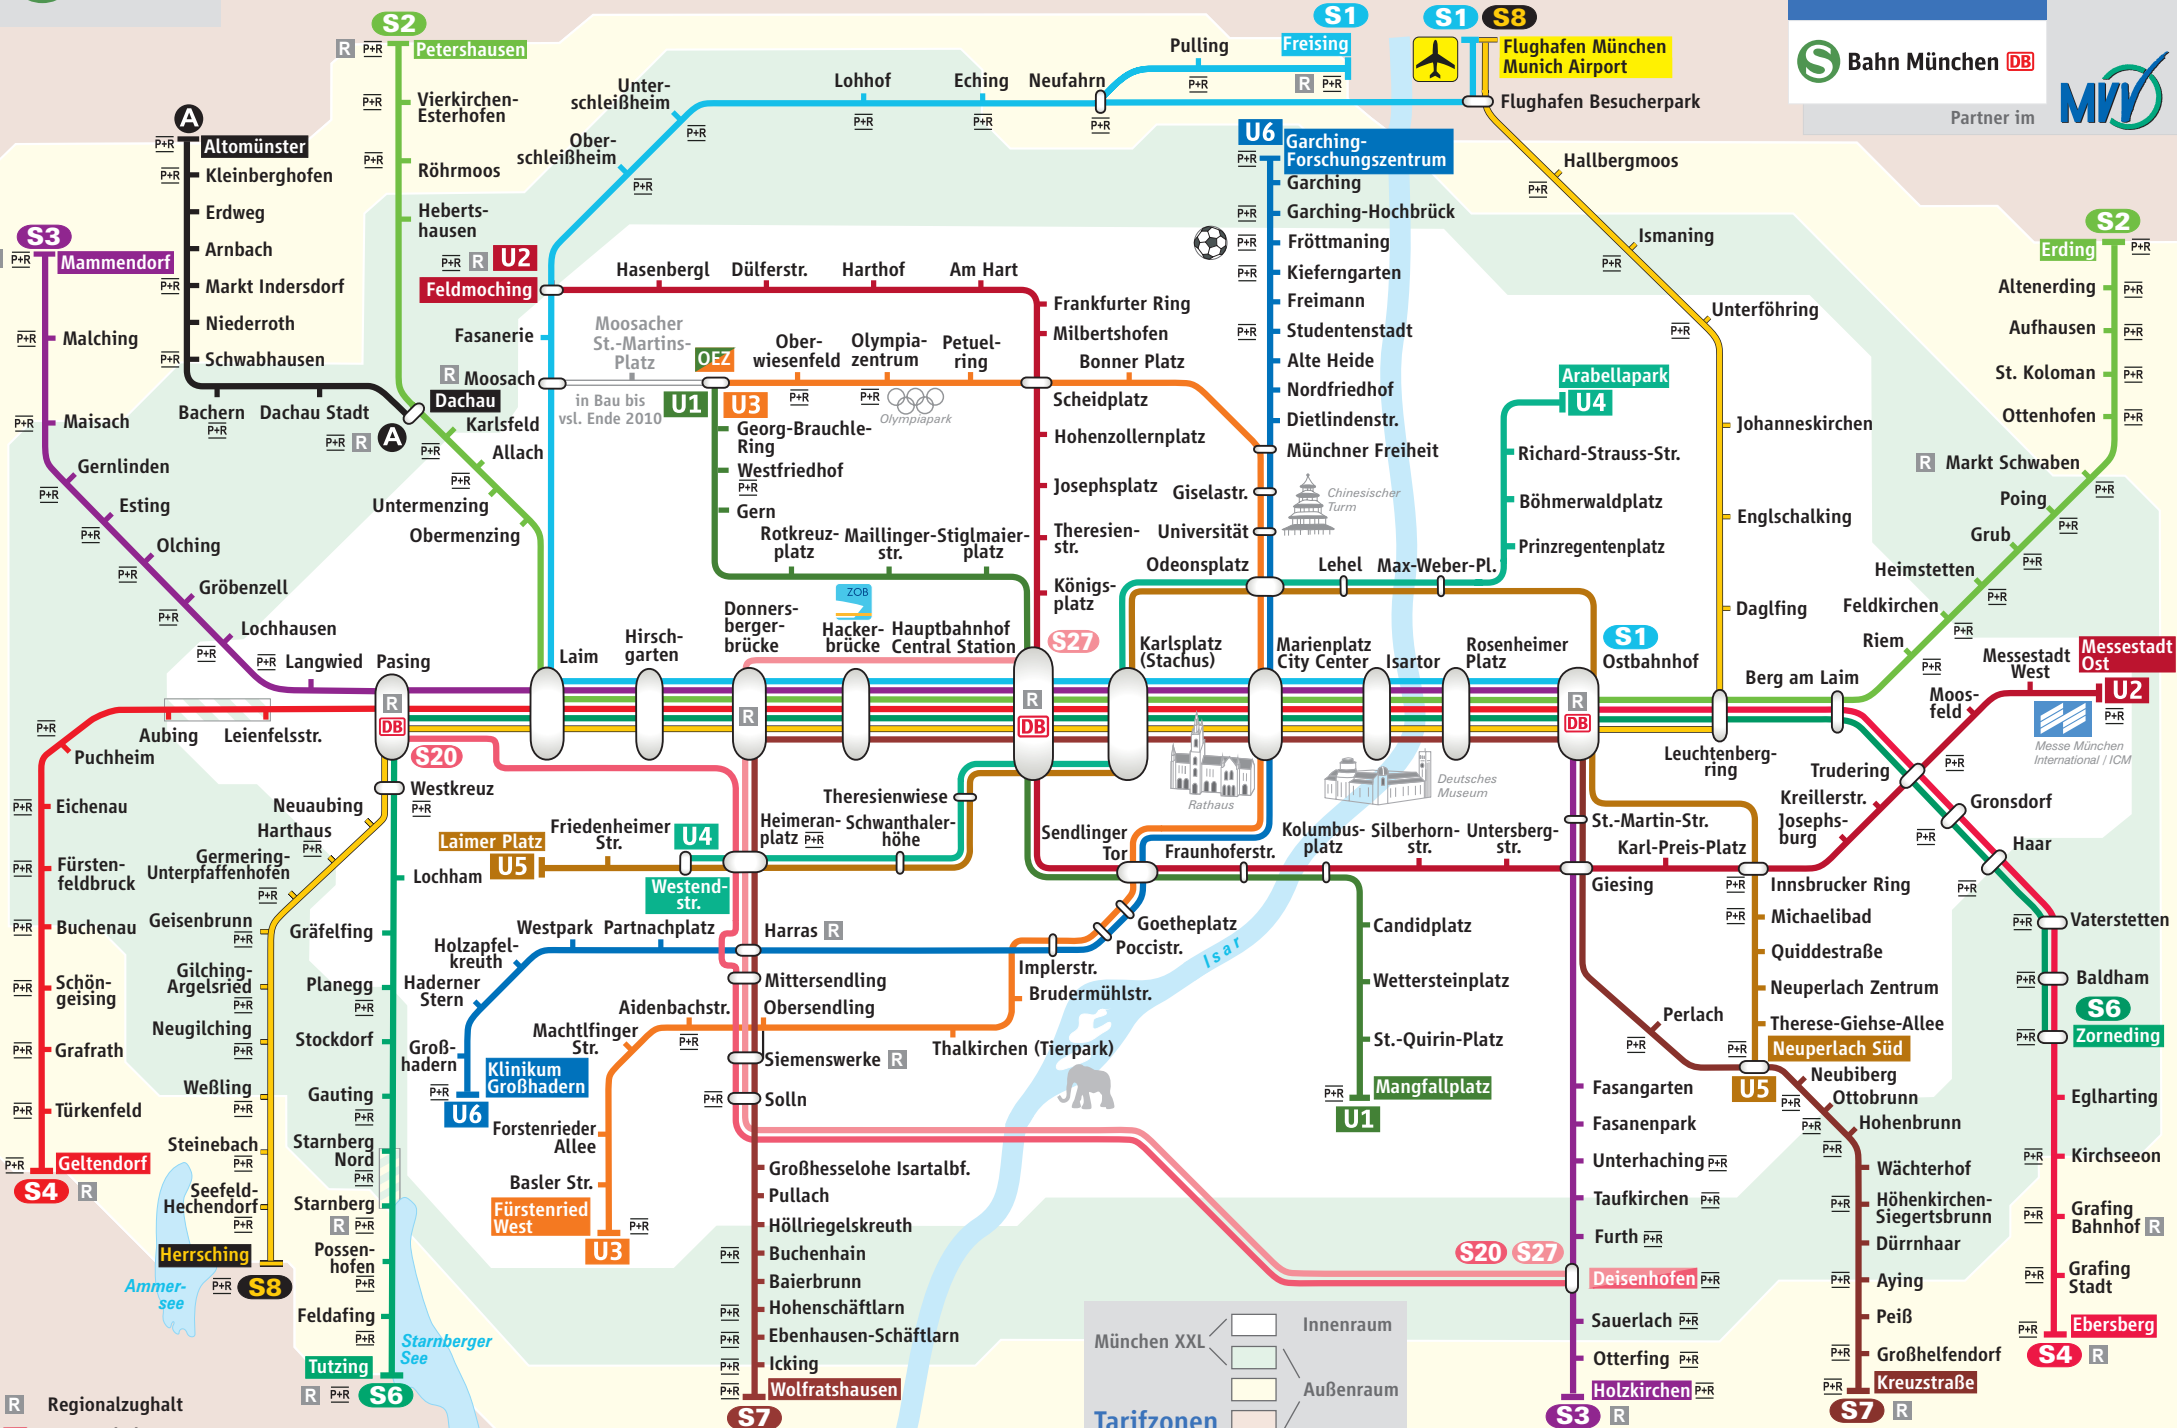

Schnellbahnnetz

Partner im MVV

R Regionalzughalt
 DB Fernzughalt

München XXL
 Innenraum
 Außenraum
 Tarifzonen